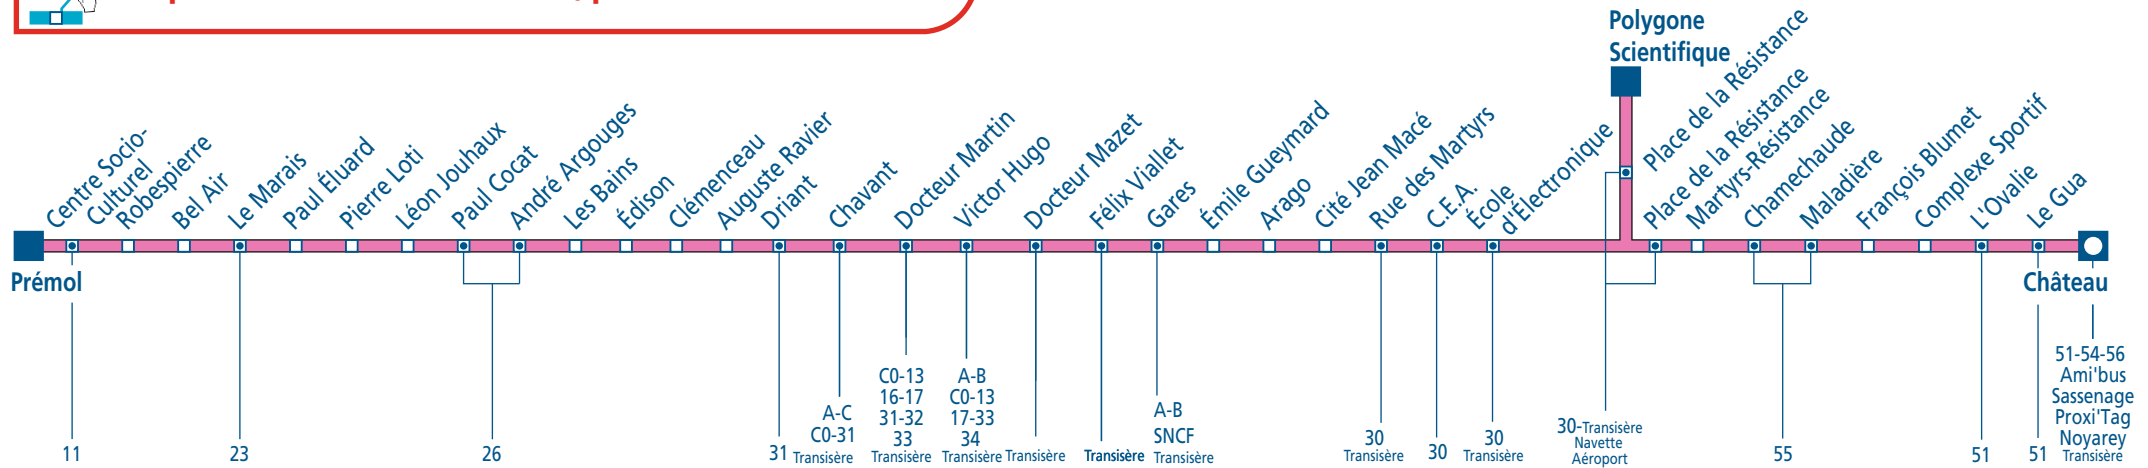

Direction : GRENOBLE **Polygone Scientifique** - SASSENAGE **Château**

Cliquez sur l'arrêt de votre choix, pour consulter les horaires

Légende