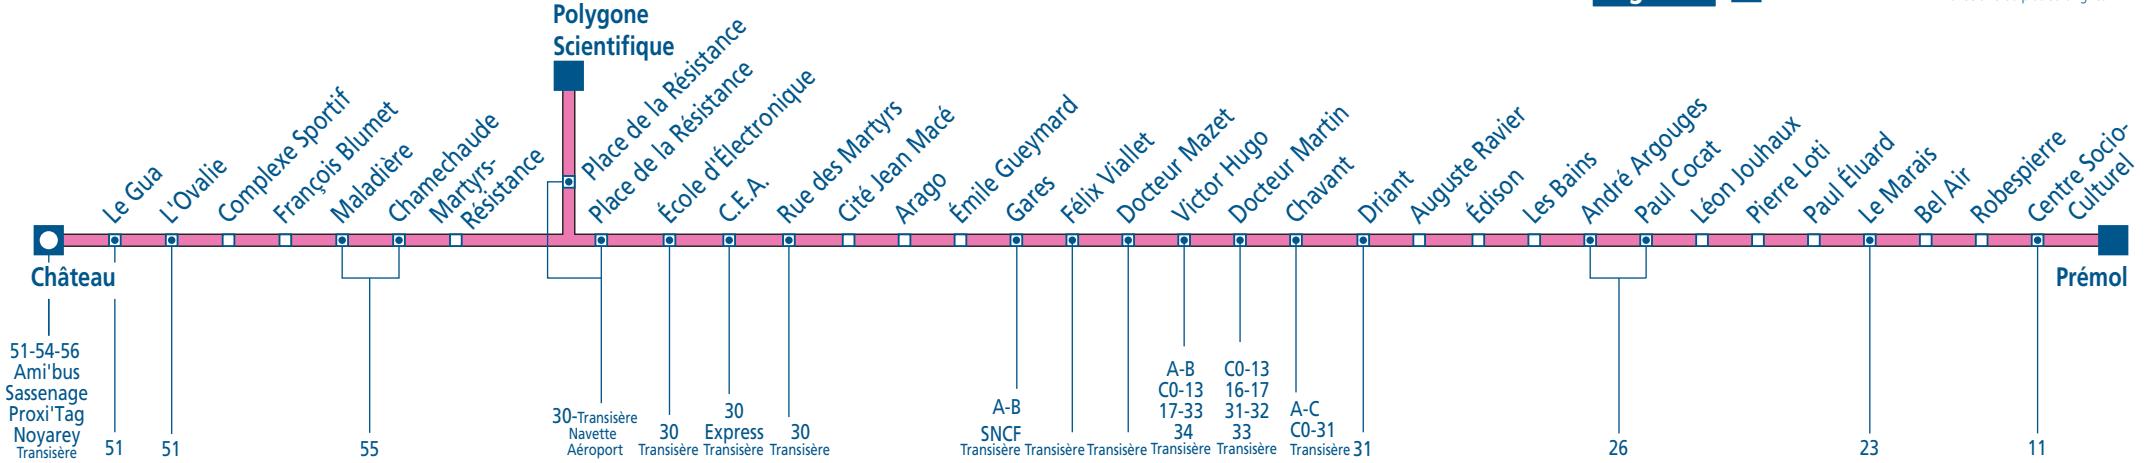

34

Direction : GRENOBLE **Polygone Scientifique** - POISAT **Prémol**

Cliquez sur l'arrêt de votre choix, pour consulter les horaires

Légende

34

Direction : GRENOBLE **Polygone Scientifique** - SASSENAGE **Château**

Ligne 34 - à partir du 31/08/2013

Direction: Prémol

Période Bleue: du lundi au vendredi

Château	18 19				18 38			19 00		19 32		20 05
Maladière		18 26				18 44		19 06		19 38		20 11
Polygone Scientifique	18 25	18 33	18 37	18 42	18 51	19 02	19 13	19 27	19 45	19 57		20 18
Gares	18 38	18 46	18 50	18 54	19 03	19 14	19 23	19 37	19 55	20 06		20 27
Chavant	18 51	18 59			19 06	19 15	19 25	19 34	19 48	20 05	20 16	20 36
André Argouges	18 59	19 07			19 14	19 23	19 33	19 42	19 56	20 13	20 24	20 44
Prémol	19 07	19 15			19 22	19 31	19 41	19 50	20 03	20 20	20 31	20 51

Ligne 34 - à partir du 31/08/2013

Direction: Château

Période Bleue: du lundi au vendredi

Prémol	17 32	17 41	17 49		17 58	18 06	18 14	18 24	18 35	18 45	18 55	19 08	19 23	19 39	19 55	20 14
André Argouges	17 41	17 50	17 58	18 03	18 07	18 15	18 23	18 33	18 44	18 53	19 03	19 16	19 31	19 47	20 03	20 22
Chavant	17 50	17 59	18 07	18 12	18 16	18 23	18 31	18 41	18 52	19 01	19 11	19 24	19 39	19 53	20 09	20 28
Gares	18 03	18 12	18 18	18 23	18 27	18 34	18 42	18 51	19 02	19 11	19 21	19 33	19 48	20 02	20 18	20 37
Polygone Scientifique	18 12	18 21	18 27	18 32	18 36	18 43	18 51	19 00	19 11	19 20	19 30	19 42	19 57	20 11	20 27	20 46
Maladière		18 31			18 45		18 59		19 18		19 37		20 04	20 18	20 34	20 53
Château		18 38			18 52		19 06		19 25		19 44		20 10			20 59